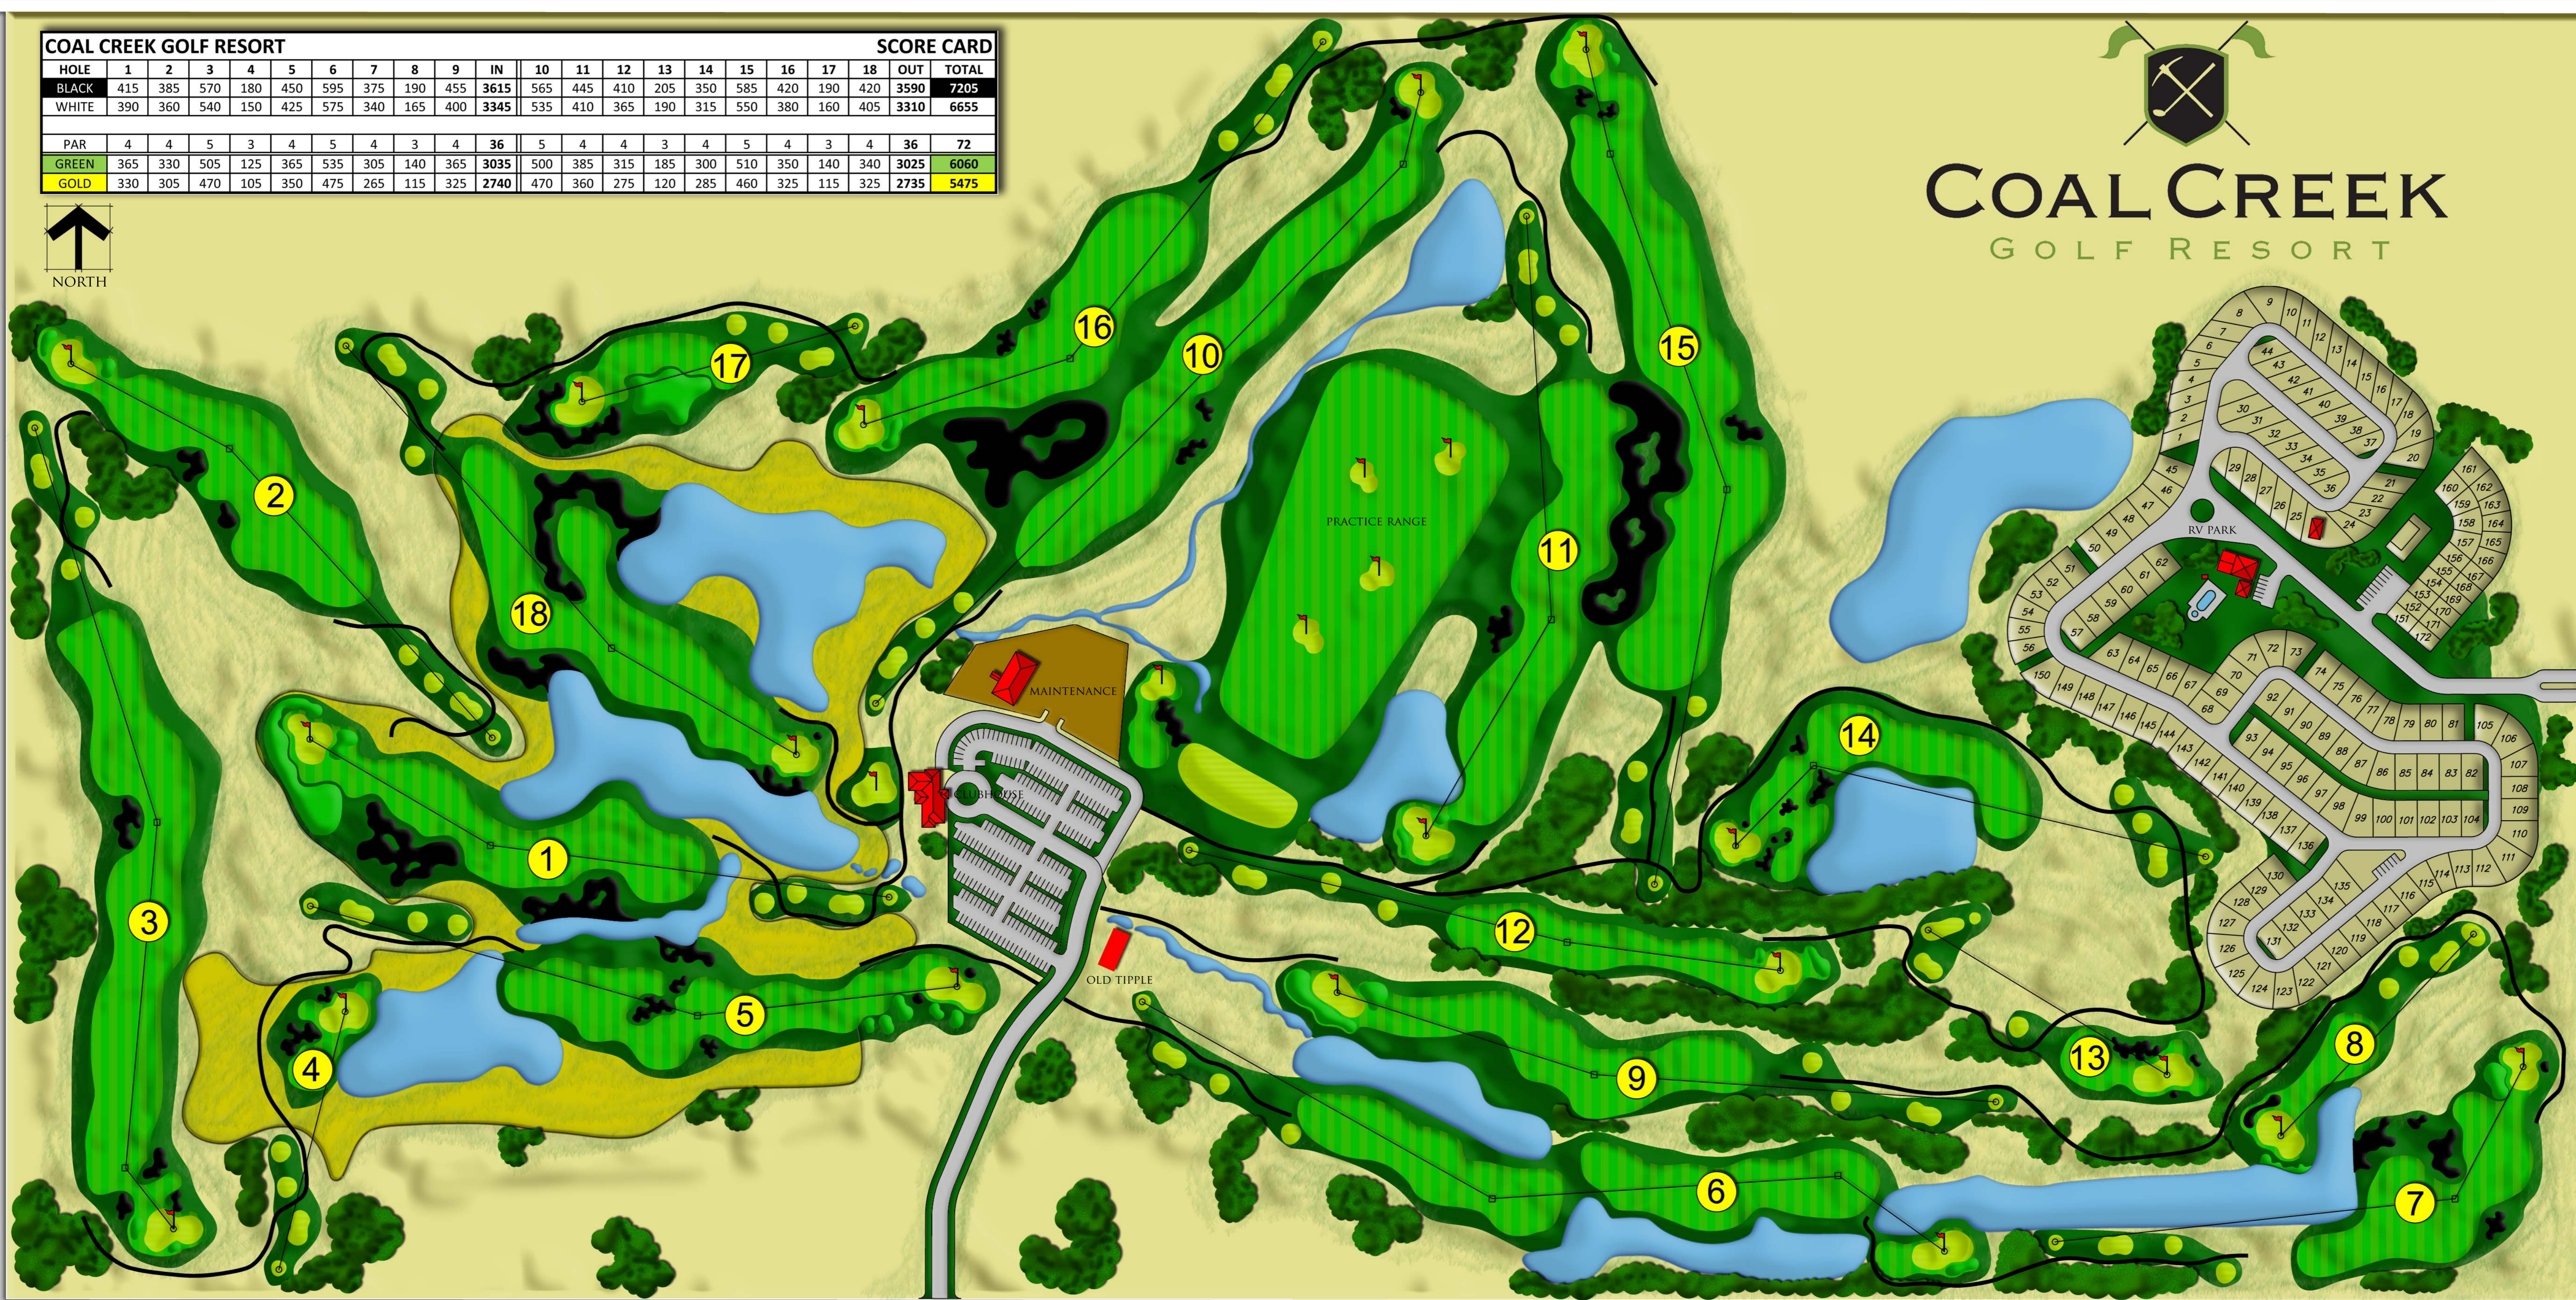

COAL CREEK GOLF RESORT																		SCORE CARD			
HOLE	1	2	3	4	5	6	7	8	9	IN	10	11	12	13	14	15	16	17	18	OUT	TOTAL
BLACK	415	385	570	180	450	595	375	190	455	3615	565	445	410	205	350	585	420	190	420	3590	7205
WHITE	390	360	540	150	425	575	340	165	400	3345	535	410	365	190	315	550	380	160	405	3310	6655
PAR	4	4	5	3	4	5	4	3	4	36	5	4	4	3	4	5	4	3	4	36	72
GREEN	365	330	505	125	365	535	305	140	365	3035	500	385	315	185	300	510	350	140	340	3025	6060
GOLD	330	305	470	105	350	475	265	115	325	2740	470	360	275	120	285	460	325	115	325	2735	5475

COAL CREEK

GOLF RESORT

MASTER PLAN